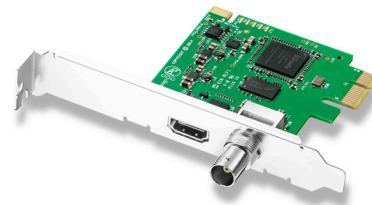

DeckLink Mini Recorder

€125

DeckLink Mini Recorder consente di registrare video non compresso a 10 bit da fonti SDI e HDMI. Commuta automaticamente tra i formati SD e HD, ed è perfetto per creare server di acquisizione e altre soluzioni video che richiedono schede a basso profilo. Inoltre include due shield per slot PCI Express, uno a profilo completo e uno a basso profilo.

Connessioni

Ingresso video SDI

1 x SD/HD 10-bit commutabile

Ingresso audio SDI

8 canali integrati in SD e HD

Ingresso video HDMI

1 x connettore HDMI 1.4 tipo A

Ingresso audio HDMI

8 canali integrati in SD e HD

Interfaccia computer

PCI Express a 1 percorso, compatibile con slot PCI Express a 4, 8 e 16 percorsi

Codec compatibili

AVC-Intra, AVCHD, Canon XF MPEG2, Digital SLR, DV-NTSC, DV-PAL, DVCPRO50, DVCPROHD, DPX, HDV, XDCAM EX, XDCAM HD, XDCAM HD422, DNxHR & DNxHD, Apple ProRes 4444, Apple ProRes 422 HQ, Apple ProRes 422, Apple ProRes LT, Apple ProRes 422 Proxy, 4:2:2 non compresso a 8 bit, 4:2:2 non compresso a 10 bit