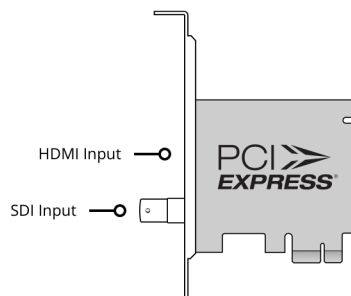

DeckLink Mini Recorder

€125

DeckLink Mini Recorder consente di registrare video non compresso a 10 bit da fonti SDI e HDMI. Commuta automaticamente tra i formati SD e HD, ed è perfetto per creare server di acquisizione e altre soluzioni video che richiedono schede a basso profilo. Inoltre include due shield per slot PCI Express, uno a profilo completo e uno a basso profilo.

Connessioni

Ingresso video SDI

1 x SD/HD 10-bit commutabile

Ingresso audio SDI

8 canali integrati in SD e HD

Ingresso video HDMI

1 x connettore HDMI 1.4 tipo A

Ingresso audio HDMI

8 canali integrati in SD e HD

Interfaccia computer

PCI Express a 1 percorso, compatibile con slot PCI Express a 4, 8 e 16 percorsi

Codec compatibili

AVC-Intra, AVCHD, Canon XF MPEG2, Digital SLR, DV-NTSC, DV-PAL, DVCPRO50, DVCPROHD, DPX, HDV, XDCAM EX, XDCAM HD, XDCAM HD422, DNxHR & DNxHD, Apple ProRes 4444, Apple ProRes 422 HQ, Apple ProRes 422, Apple ProRes LT, Apple ProRes 422 Proxy, 4:2:2 non compresso a 8 bit, 4:2:2 non compresso a 10 bit