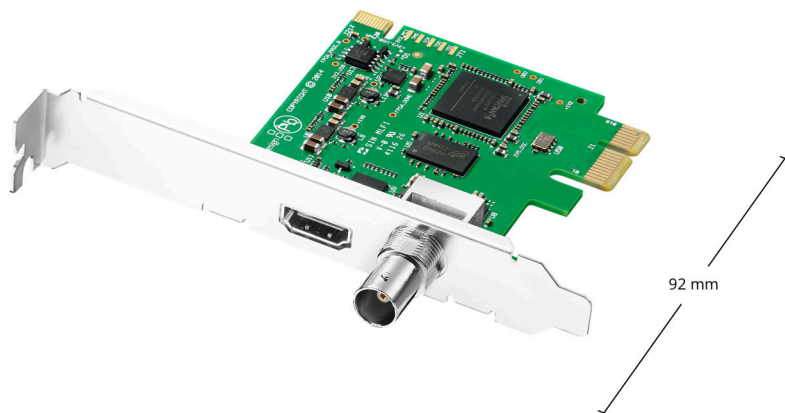

Protezione anticopia

L'ingresso HDMI non consente l'acquisizione da sorgenti HDMI con protezione anticopia. Accertarsi sempre dei diritti di copyright prima di acquisire o distribuire qualsiasi contenuto

---

Elaborazione

Conversione spazio colore

Hardware di conversione in tempo reale

(HD>SD)

Tramite software in fase di acquisizione video

(SD>HD)

Tramite software da SD a 720HD o 1080HD in fase di acquisizione. Formati selezionabili: pillarbox 4:3 e anamorfico 16:9

Conversione in risoluzione minore

Conversione in risoluzione maggiore

Specifiche fisiche

Sistemi operativi

Mac 10.15 Catalina
Mac 11.1 Big Sur o successivo